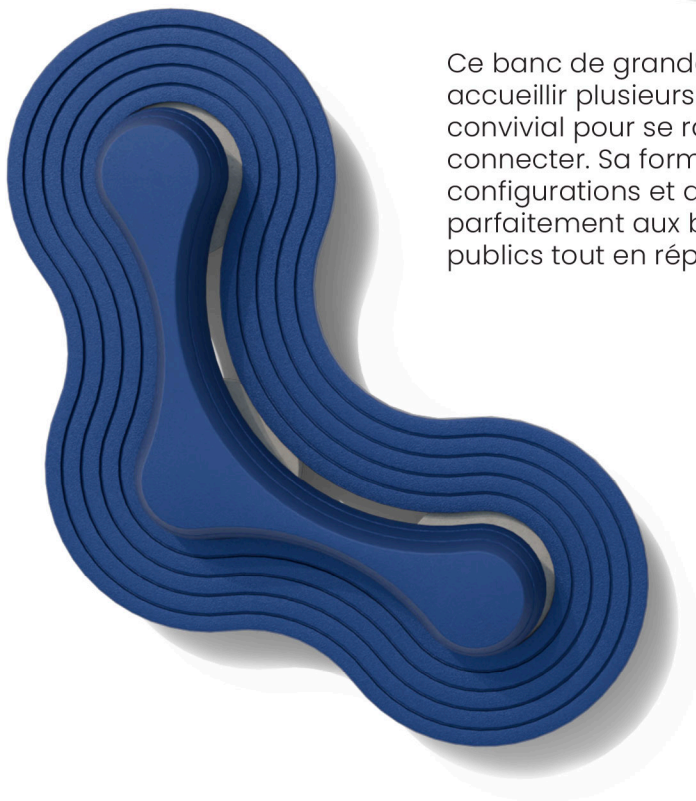

Ce banc de grande taille est conçu pour accueillir plusieurs groupes, offrant un espace convivial pour se rassembler, se détendre et se connecter. Sa forme modulaire permet diverses configurations et dimensions, s'adaptant parfaitement aux besoins des différents espaces publics tout en répondant à des usages variés.