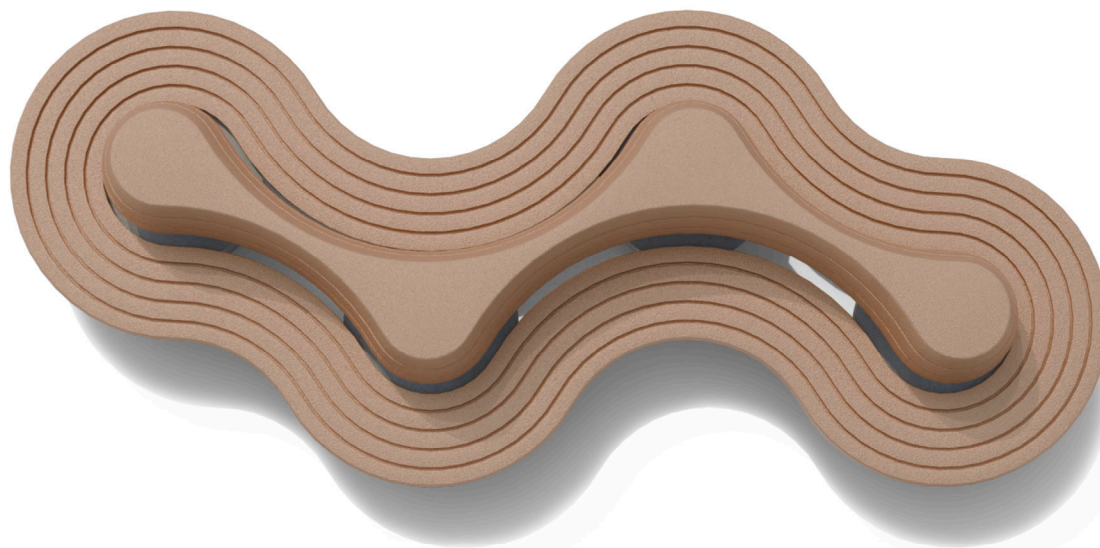

## Dimensions

L 72" P 29" H 33"

Accueille jusqu'à 3 personnes

Fabriqué au **Canada**. Conçu à **Montréal**.

Tous nos produits sont entièrement personnalisables en couleur. Toute teinte, nuance ou palette de marque peut être reproduite pour répondre à vos besoins.