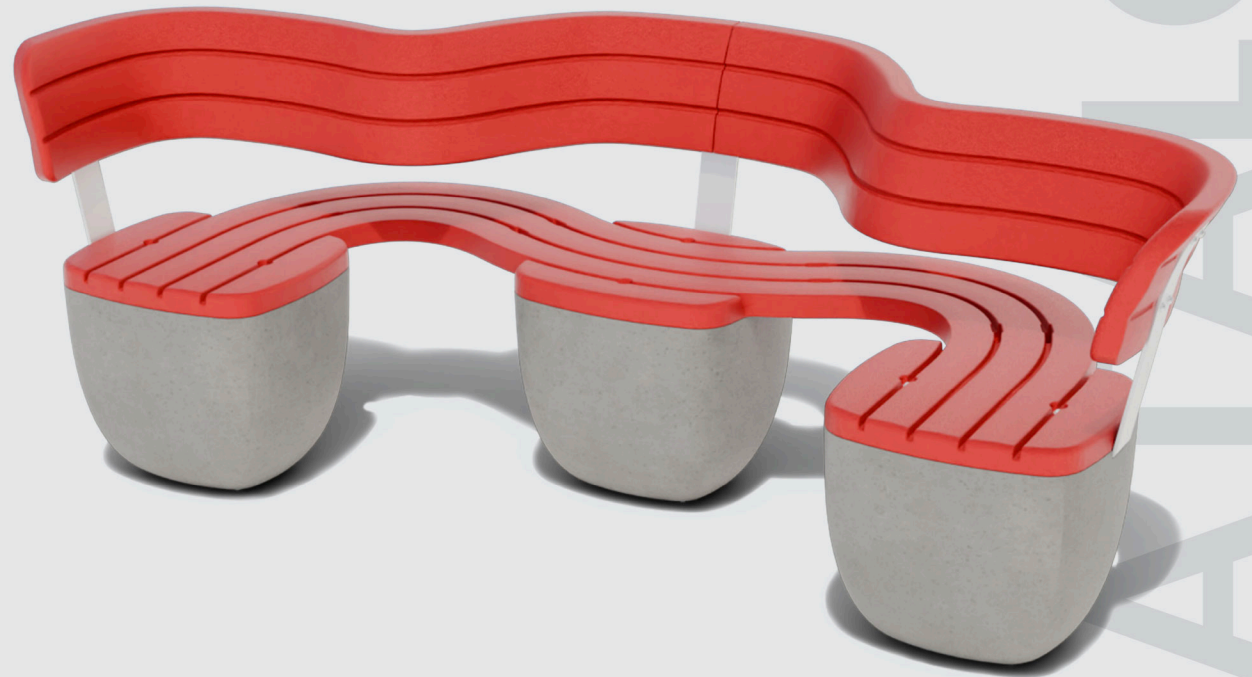

CATALOGUE DE PRODUITS 2026

Par Créations Oasis Inc.

CATALOGUE