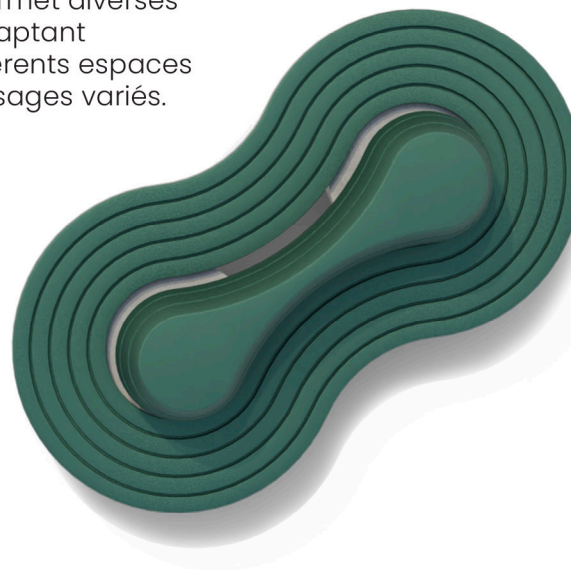

Ce banc de grande taille est conçu pour accueillir plusieurs groupes, offrant un espace convivial pour se rassembler, se détendre et se connecter. Sa forme modulaire permet diverses configurations et dimensions, s'adaptant parfaitement aux besoins des différents espaces publics tout en répondant à des usages variés.