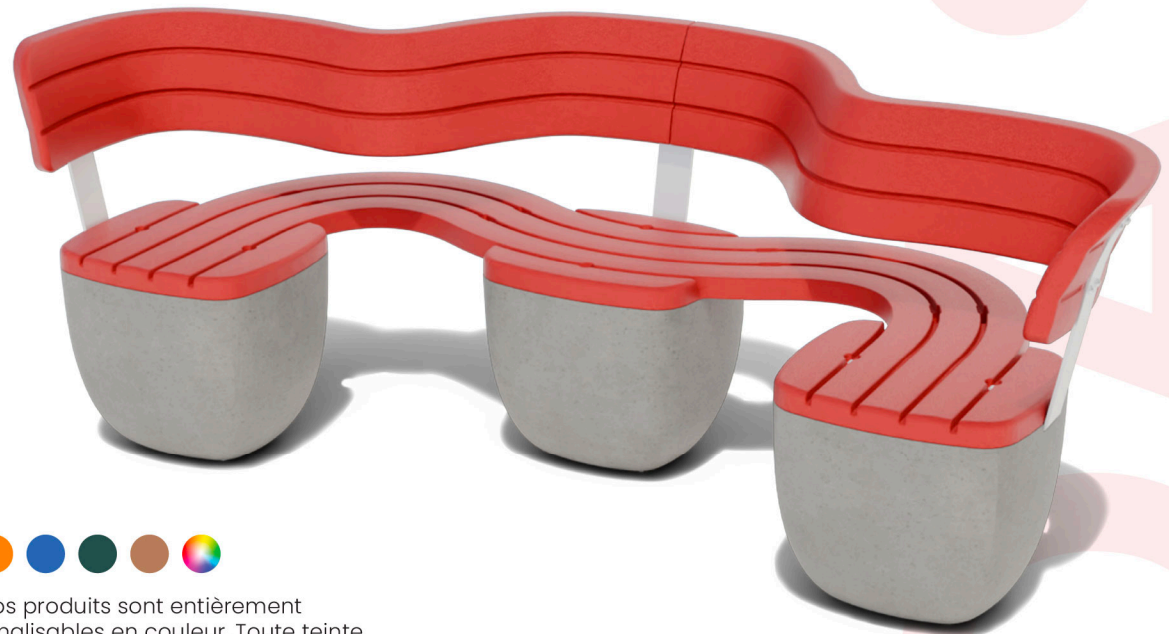

Dimensions

L 90" P 36" H 33"

Accueille jusqu'à 5 personnes

Fabriqué au **Canada**. Conçu à **Montréal**.

Tous nos produits sont entièrement personnalisables en couleur. Toute teinte, nuance ou palette de marque peut être reproduite pour répondre à vos besoins.